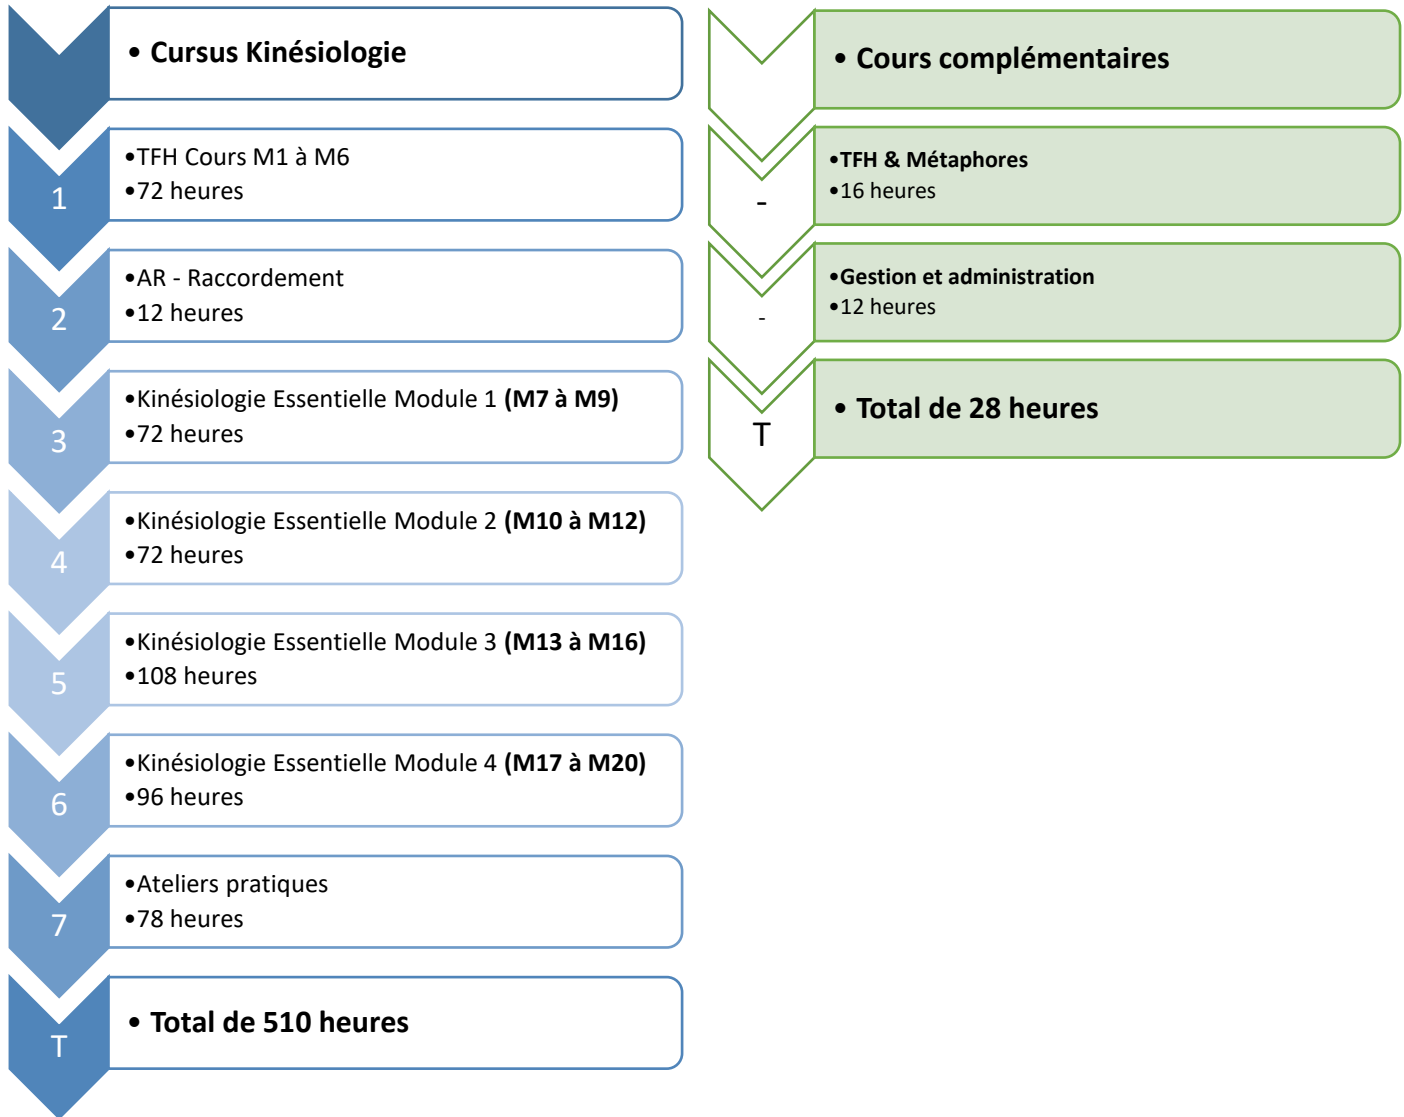

Cursus de formation en Kinésiologie Essentielle - Kiné Brain Reset[®] (Kiné BR[®])

Pour la formation professionnelle de kinésologue, un **minimum de 500 heures de cours est exigé.**

En parallèle de la formation en Kinésiologie, une formation de **450 heures** en anatomie – physiologie - pathologie (**Médecine Académique**) devra compléter votre formation pour vous affilier au groupe ASCA. Vos futurs clients auront ainsi la possibilité d'être remboursés au moyen de leur assurance maladie complémentaire de ce groupe.